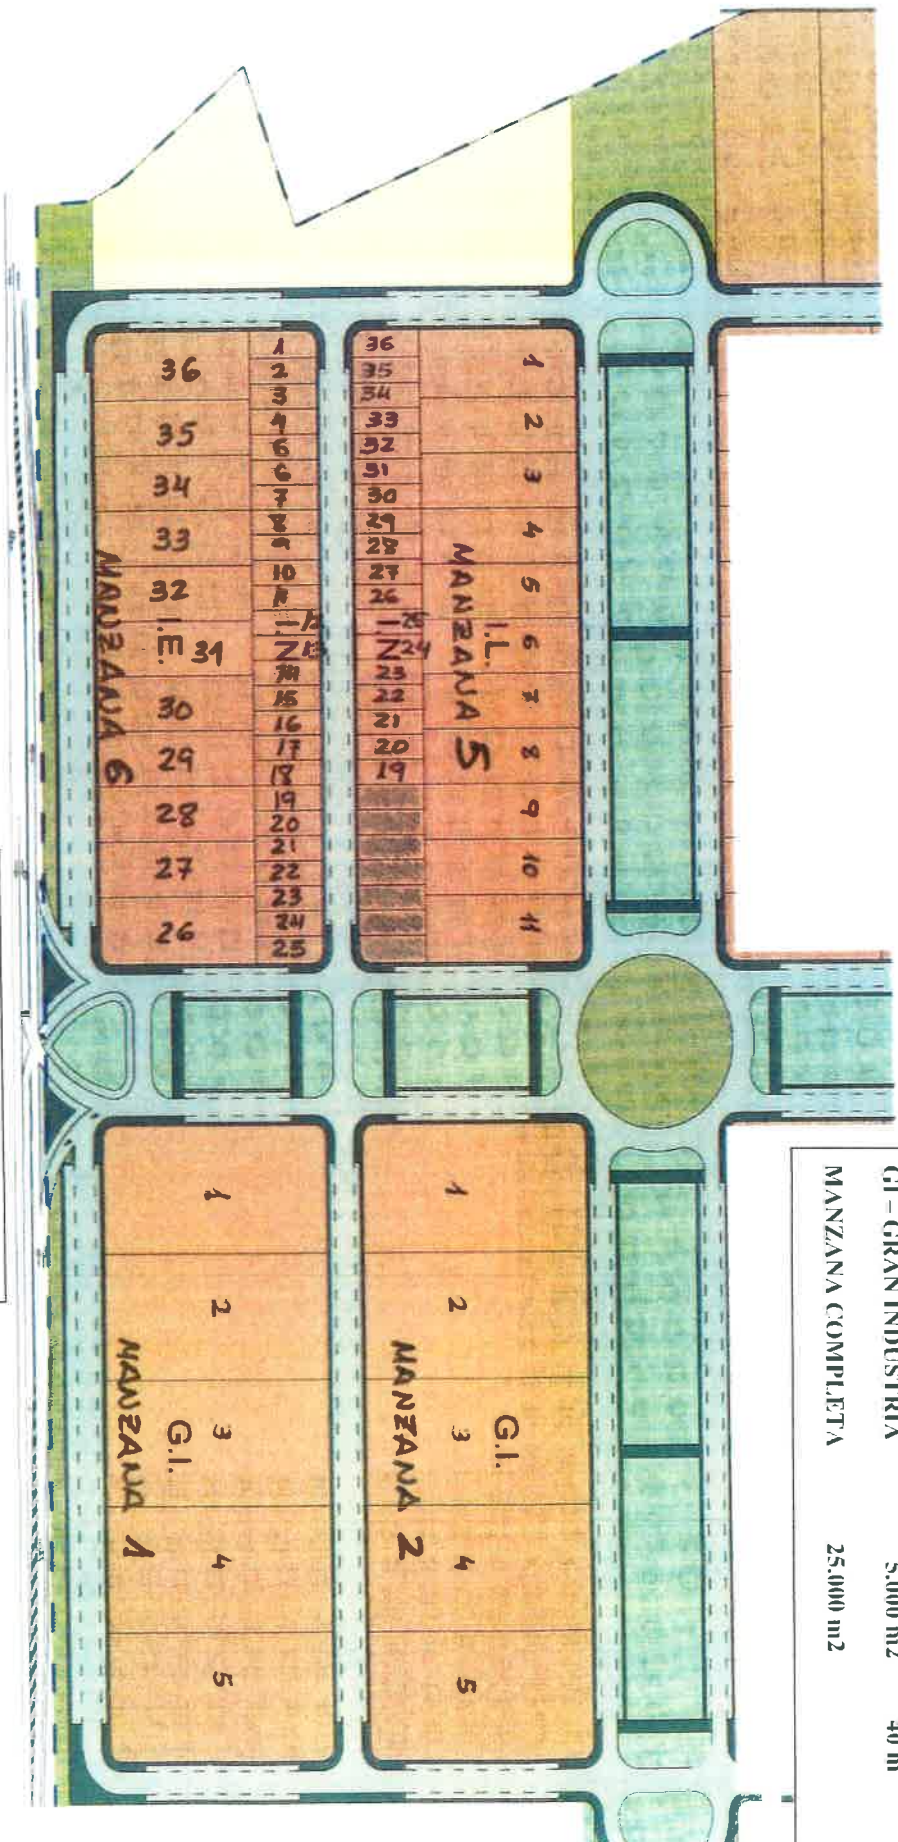

Ayuntamiento de

Tarazona de La Mancha

RELACIÓN VENTA DE PARCELAS DEL POLÍGONO INDUSTRIAL

"CUESTA BLANCA"

TIPO DE INDUSTRIA	SUPERFICIE	FACIADA	PRECIO M2
IE - INDUSTRIA ESCAPARATE	1.540 m2	22 m	236 m
IN - INDUSTRIA NIDO	300 m2	10 m	256 m
IL - INDUSTRIA LIGERA	1.540 m2	22 m	236 m
GI - GRAN INDUSTRIA	5.000 m2	40 m	216 m
MANZANA COMPLETA	25.000 m2		196 m

CARRETERA NACIONAL C.M - 220